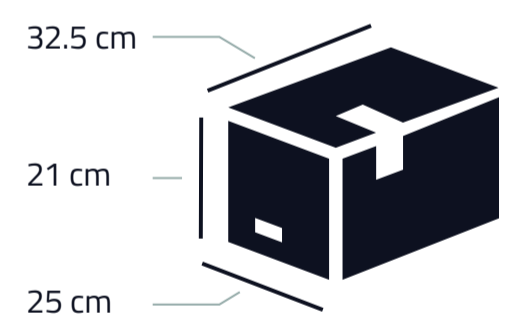

MINI LOCK

- Marcado en bajo de relieve
- Materiales: Aluminio y acero
- Empaquetado en 500 unidades
- Color ●

Diámetro C.

2 mm

Resistencia

350 kg

Longitud

A solicitud

Dimensiones de la caja (cm)

Dimensiones del producto